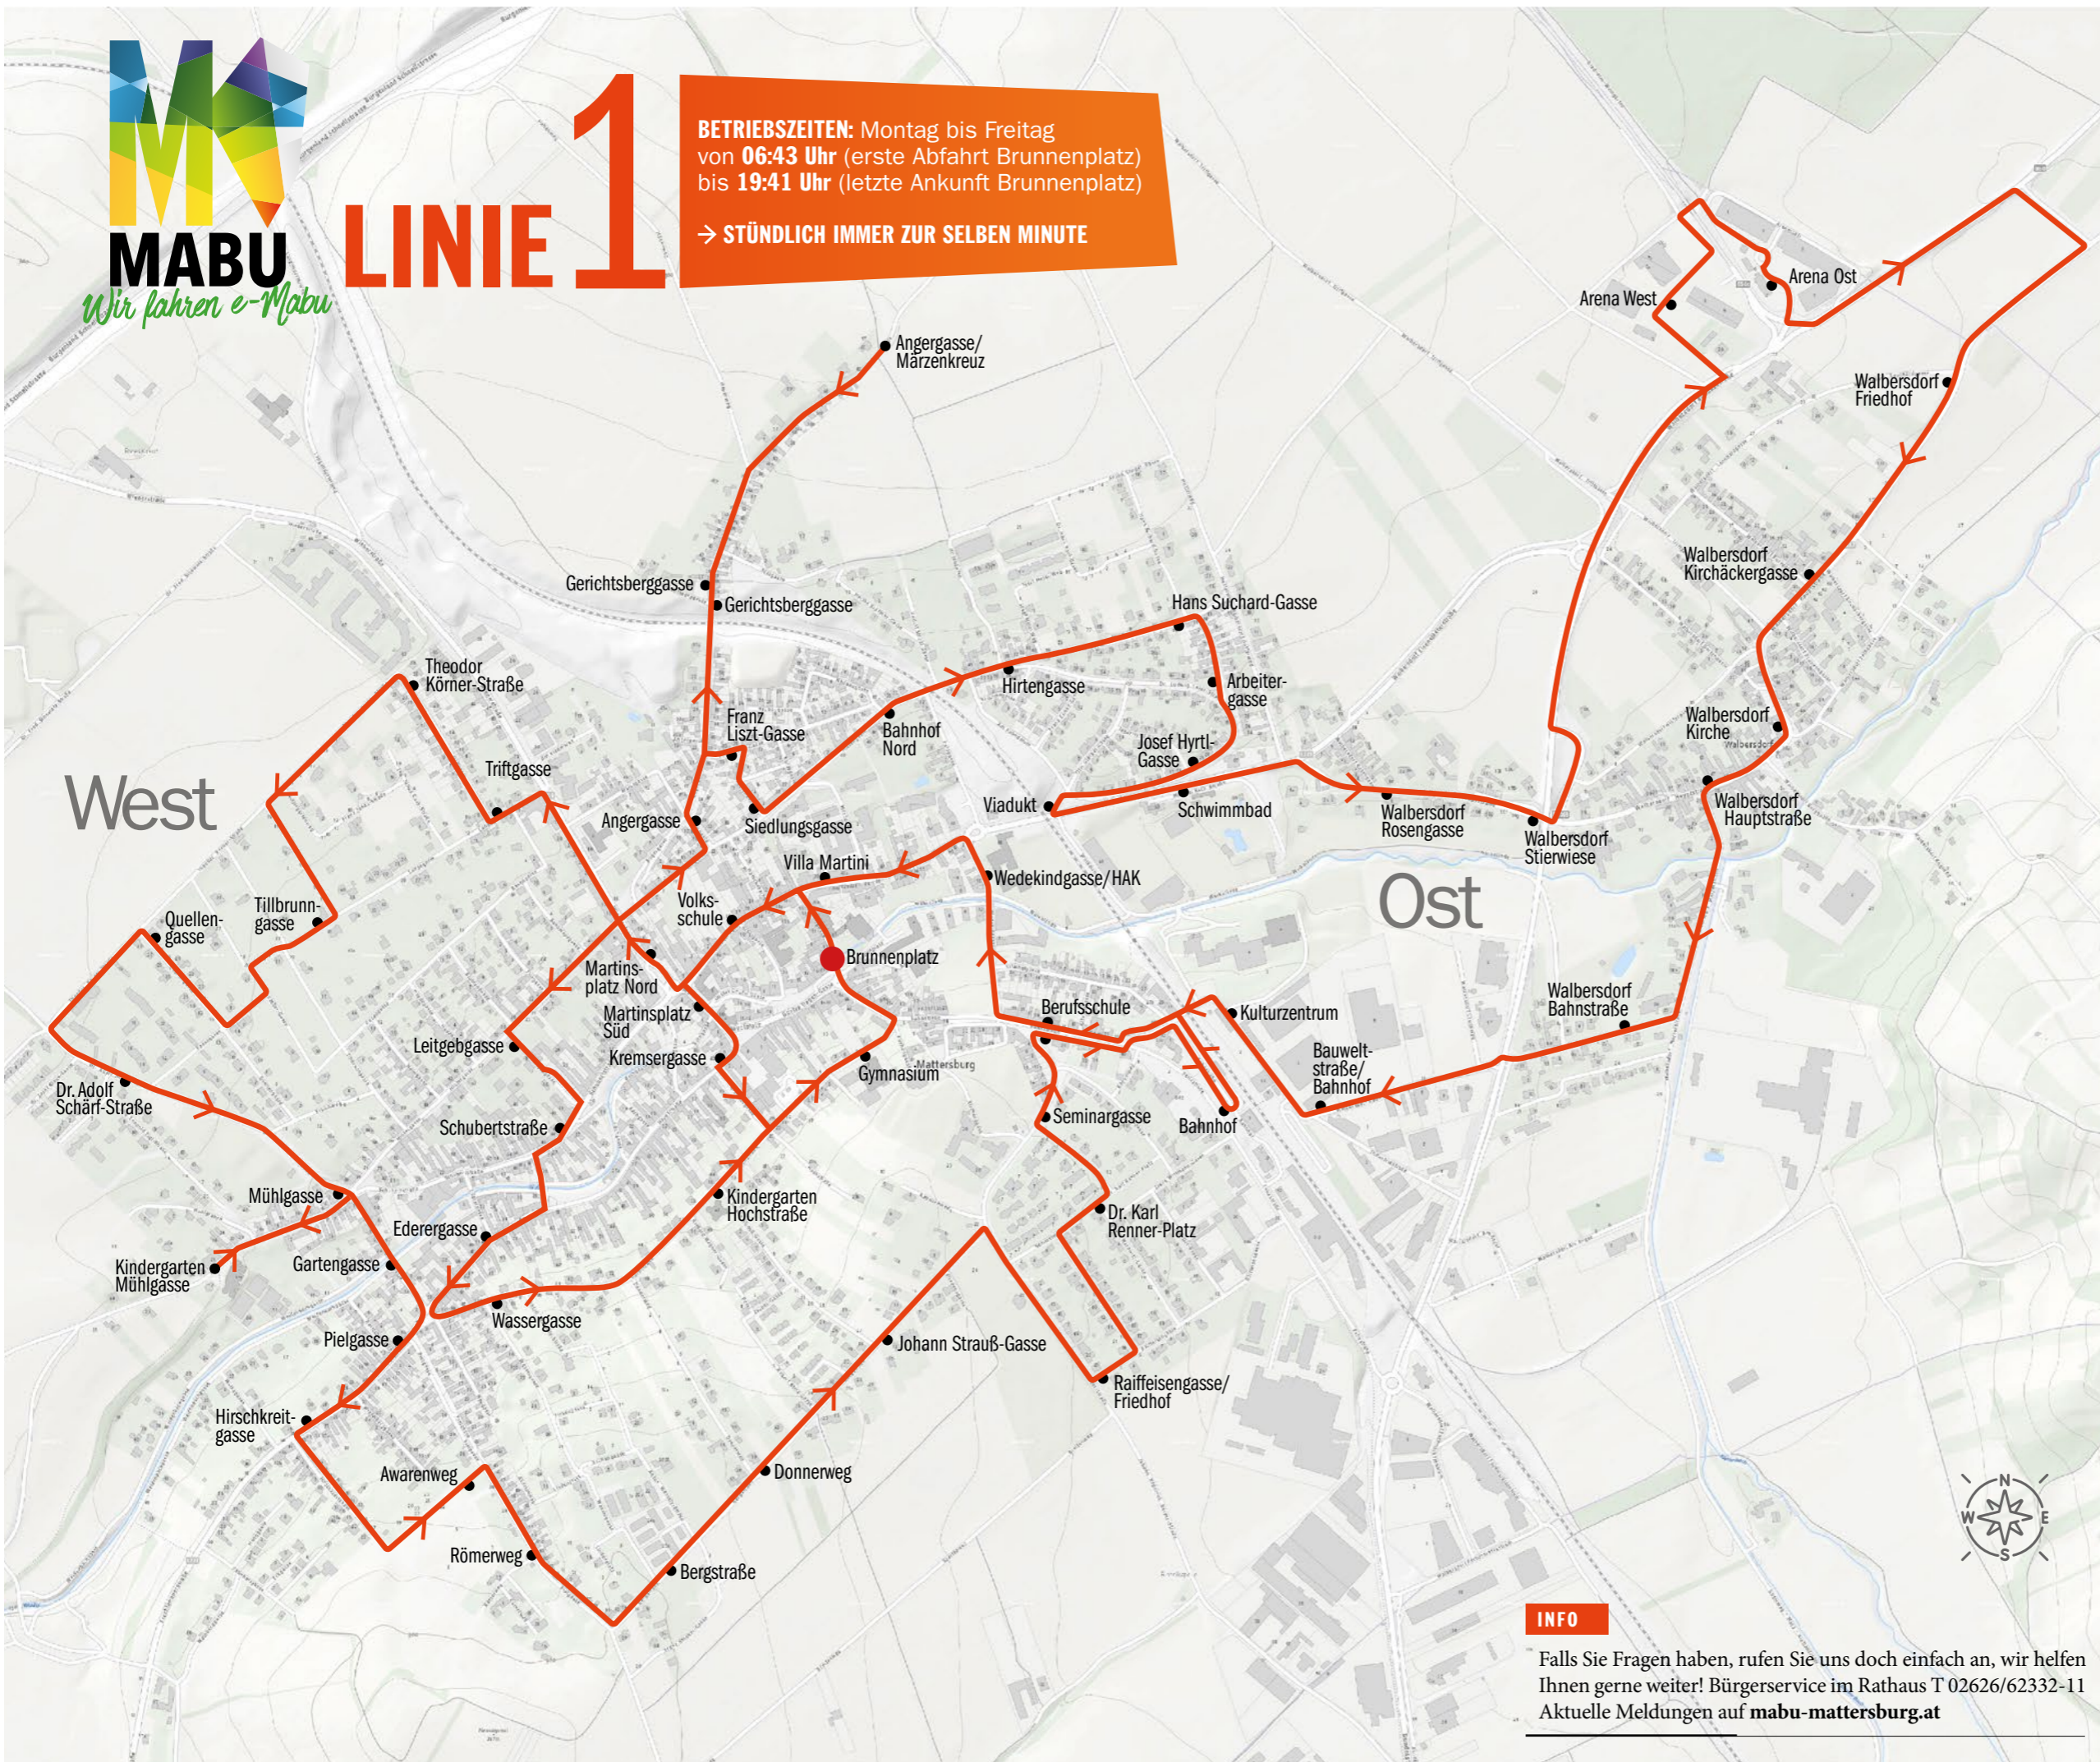

# LINIE 1

**BETRIEBSZEITEN:** Montag bis Freitag  
 von **06:43 Uhr** (erste Abfahrt Brunnenplatz)  
 bis **19:41 Uhr** (letzte Ankunft Brunnenplatz)

→ **STÜNDLICH IMMER ZUR SELBEN MINUTE**

Haltestelle	Minute
<b>Brunnenplatz (ab)</b>	43
Volksschule	44
Martinsplatz (Nord)	44
Triftgasse	45
Theodor-Körner-Straße	46
Tillbrunn-gasse	47
Quellengasse	48
Dr.-Adolf-Schärf-Straße	49
Mühlgasse	50
Kindergarten Mühlgasse	51
Gartengasse	52
Pielgasse	52
Hirschkreit-gasse	53
Awarenweg	54
Römerweg	54
Bergstraße	55
Donnerweg	55
Johann-Strauß-Gasse	55
Raiffeisengasse/Friedhof	56
Dr.-Karl-Renner-Platz	57
Seminargasse	57
Berufsschule	58
Bahnhof (an)	59
Bahnhof (ab)	04
Berufsschule	06
HAK (Wedekindgasse)	06
Villa Martini	07
Volksschule	08
Martinsplatz (Nord)	08
Leitgeb-gasse	09
Schubertstraße	10
Ederergasse	11
Wassergasse	11
Kindergarten Hochstraße	12
Gymnasium	13
<b>Brunnenplatz (an)</b>	14
<b>Brunnenplatz (ab)</b>	15
Volksschule	16
Martinsplatz (Nord)	16
Angergasse	17
Gerichtsberggasse	17
Angergasse/Märzenkreuz	18
Gerichtsberggasse	19
Franz-Liszt-Gasse	20
Siedlungsgasse	20
Bahnhof Nord	21
Hirtengasse	21
Hans-Suchard-Gasse	22
Arbeitergasse	22
Josef-Hyrtl-Gasse	23
Viadukt	23
Schwimmbad	24
Walbersdorf Rosengasse	25
Walbersdorf Stierwiese	25
Arena West	26
Arena Ost	27
Walbersdorf Friedhof	30
Walbersdorf Kirchäckergasse	30
Walbersdorf Kirche	31
Walbersdorf Hauptstraße	32
Walbersdorf Bahnstraße	33
Bahnhof (Bauweltstraße)	34
Kulturzentrum	35
Berufsschule	36
HAK (Wedekindgasse)	36
Villa Martini	37
Volksschule	38
Martinsplatz (Süd)	38
Kremsergasse	39
Gymnasium	40
<b>Brunnenplatz (an)</b>	41