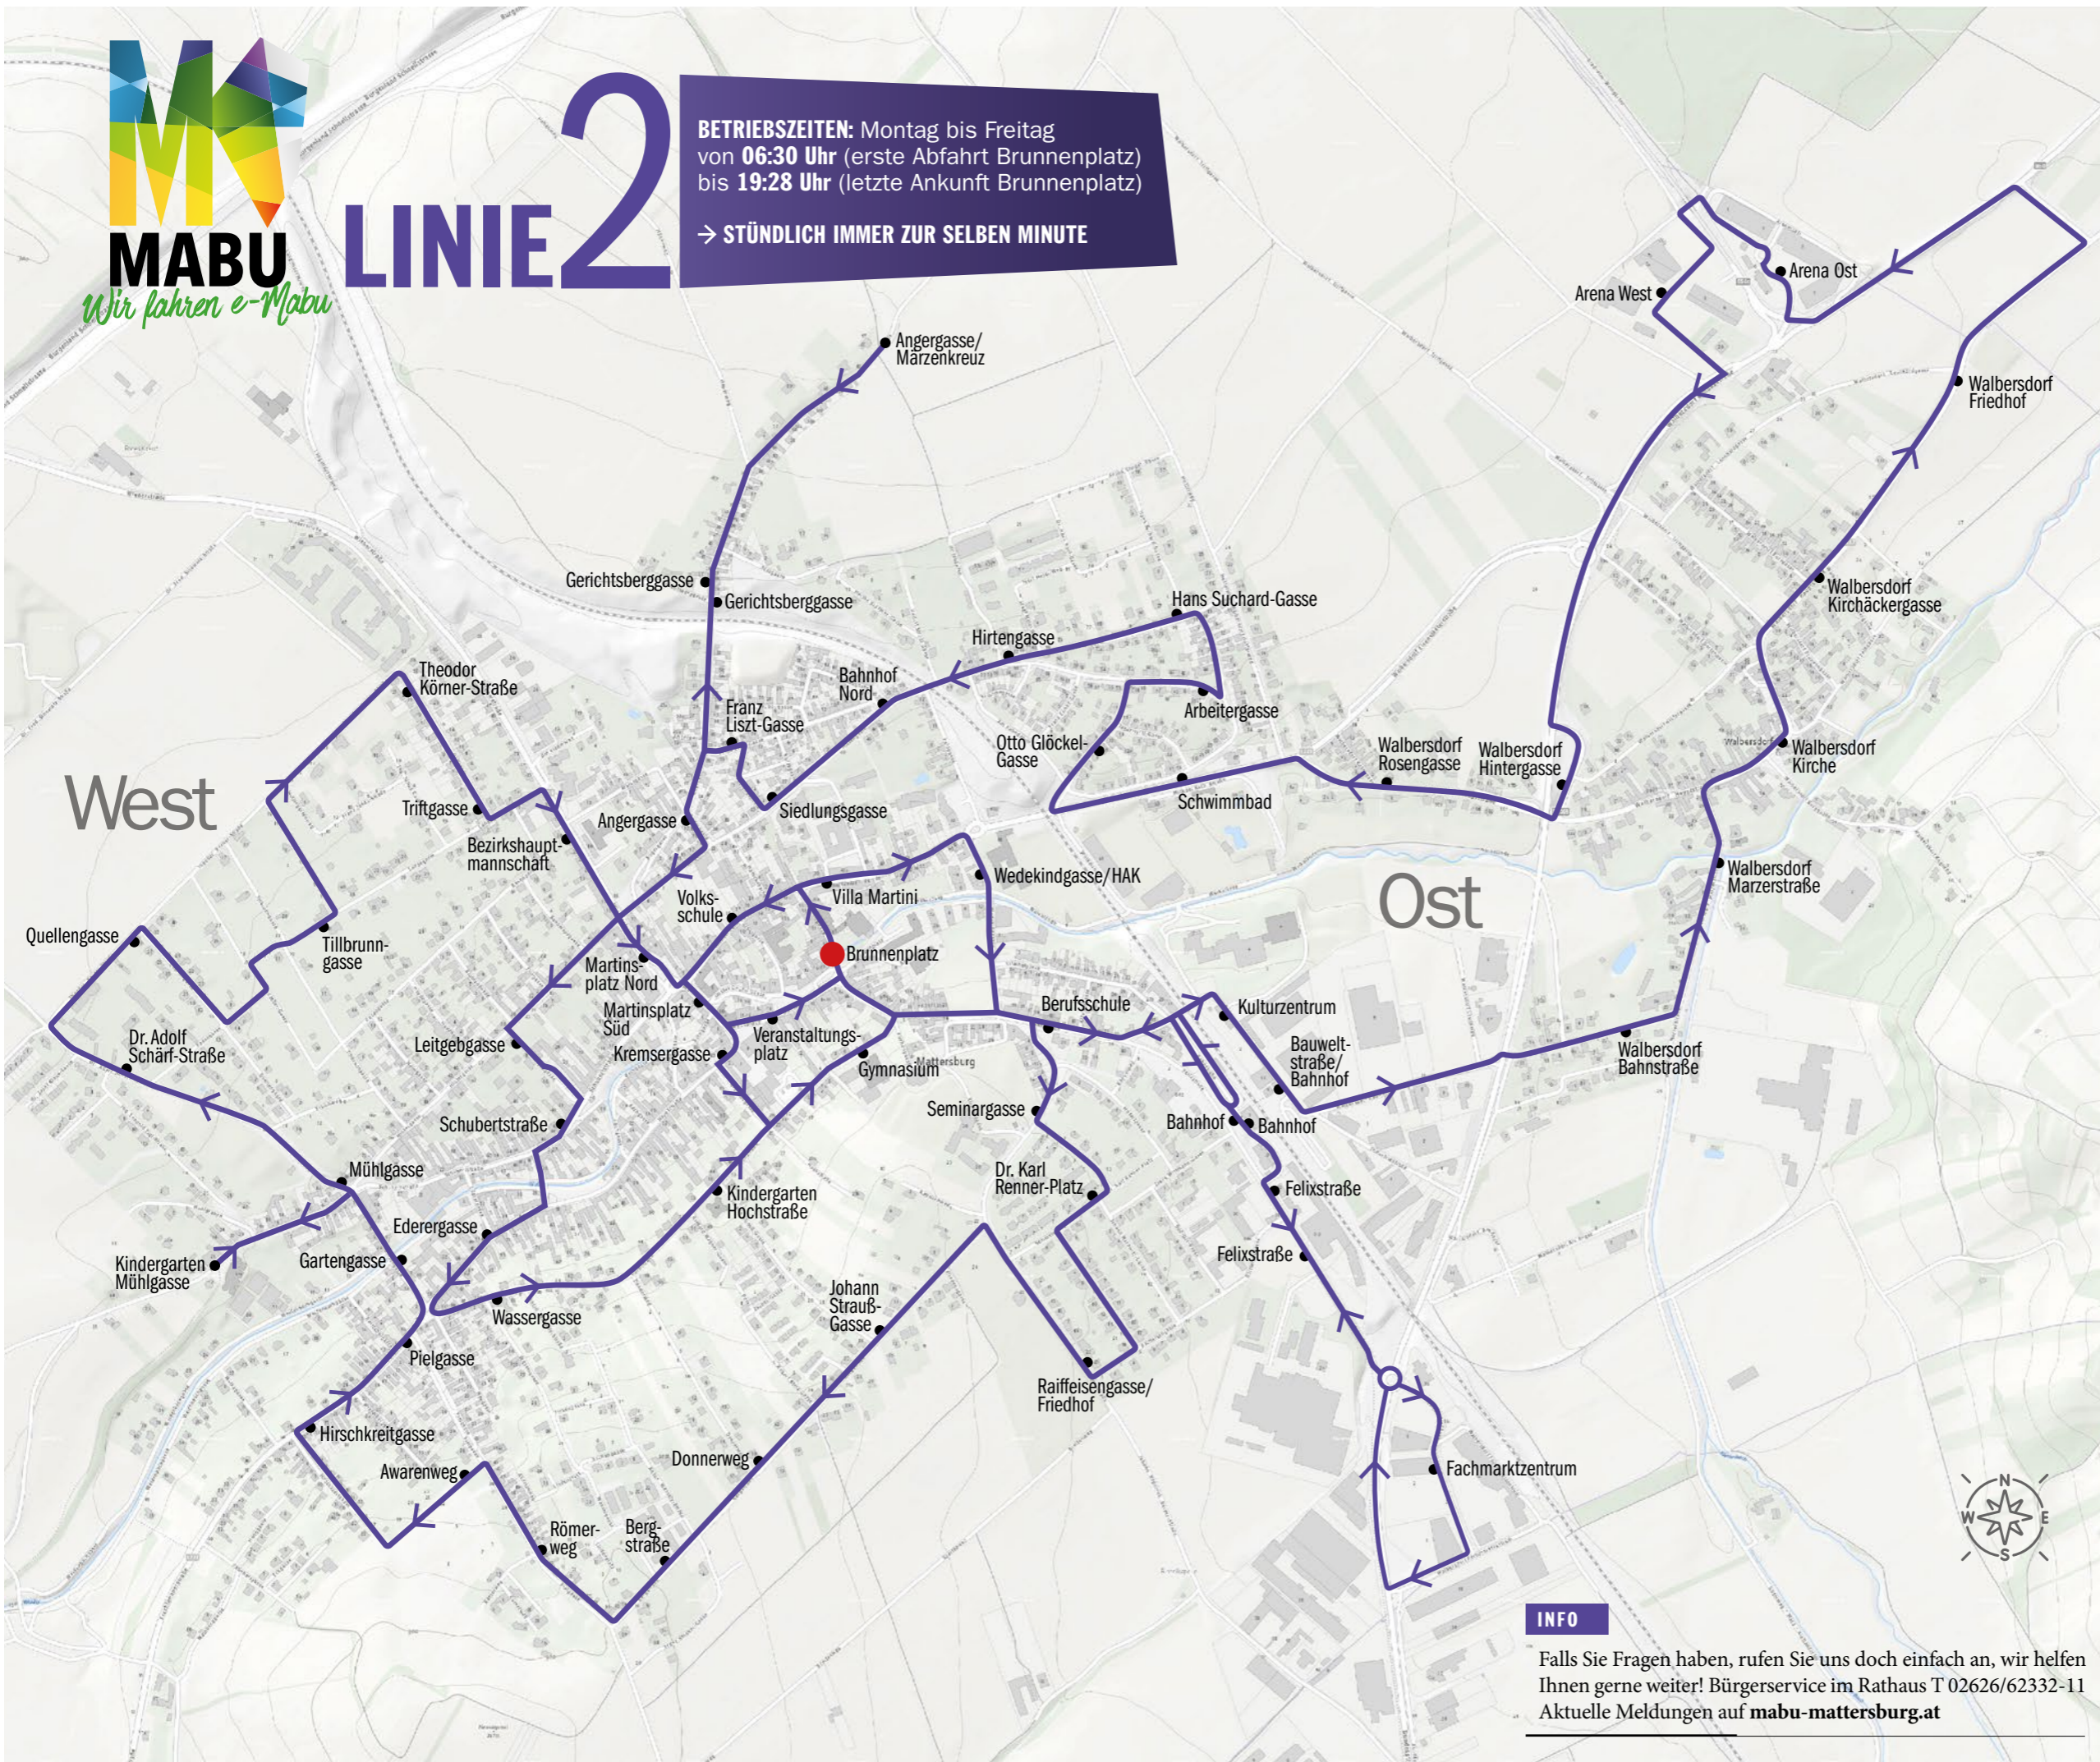

LINIE 2

BETRIEBSZEITEN: Montag bis Freitag
 von **06:30 Uhr** (erste Abfahrt Brunnenplatz)
 bis **19:28 Uhr** (letzte Ankunft Brunnenplatz)

→ **STÜNDLICH IMMER ZUR SELBEN MINUTE**

Haltestelle	Minute
Brunnenplatz (ab)	30
Volksschule	31
Martinsplatz (Süd)	31
Veranstaltungsplatz	32
Berufsschule	33
Kulturzentrum	34
Bahnhof (Bauweltstraße)	34
Walbersdorf Bahnstraße	35
Walbersdorf Marzer Straße	36
Walbersdorf Kirche	37
Walbersdorf Kirchäckergasse	37
Walbersdorf Friedhof	38
Arena Ost	40
Arena West	41
Walbersdorf Hintergasse	43
Walbersdorf Rosengasse	44
Schwimmbad	45
Otto-Glöckel-Gasse	46
Arbeitergasse	47
Hans-Suchard-Gasse	47
Hirtengasse	48
Bahnhof Nord	48
Siedlungsgasse	49
Franz-Liszt-Gasse	50
Gerichtsberggasse	50
Angergasse/Märzenkreuz	51
Gerichtsberggasse	52
Angergasse	52
Martinsplatz (Nord)	53
Martinsplatz (Süd)	53
Kremsergasse	54
Gymnasium	55
Brunnenplatz (an)	56
Brunnenplatz (ab)	56
HAK (Wedekindgasse)	57
Berufsschule	58
Bahnhof	59
Felixstraße	00
Fachmarktzentrum	01
Felixstraße	03
Bahnhof	04
Berufsschule	05
Seminargasse	06
Dr.-Karl-Renner-Platz	07
Raiffeisengasse/Friedhof	08
Johann-Strauß-Gasse	09
Donnerweg	09
Bergstraße	10
Römerweg	11
Awarenweg	12
Hirschkreitgasse	13
Pielgasse	14
Gartengasse	14
Kindergarten Mühlgasse	15
Mühlgasse	16
Dr.-Adolf-Schärf-Straße	17
Quellengasse	18
Tillbrunn-gasse	19
Theodor-Körner-Straße	20
Triftgasse	21
Bezirkshauptmannschaft	22
Leitgeb-gasse	23
Schubertstraße	24
Ederergasse	25
Wassergasse	26
Kindergarten Hochstraße	26
Gymnasium	27
Brunnenplatz (an)	28